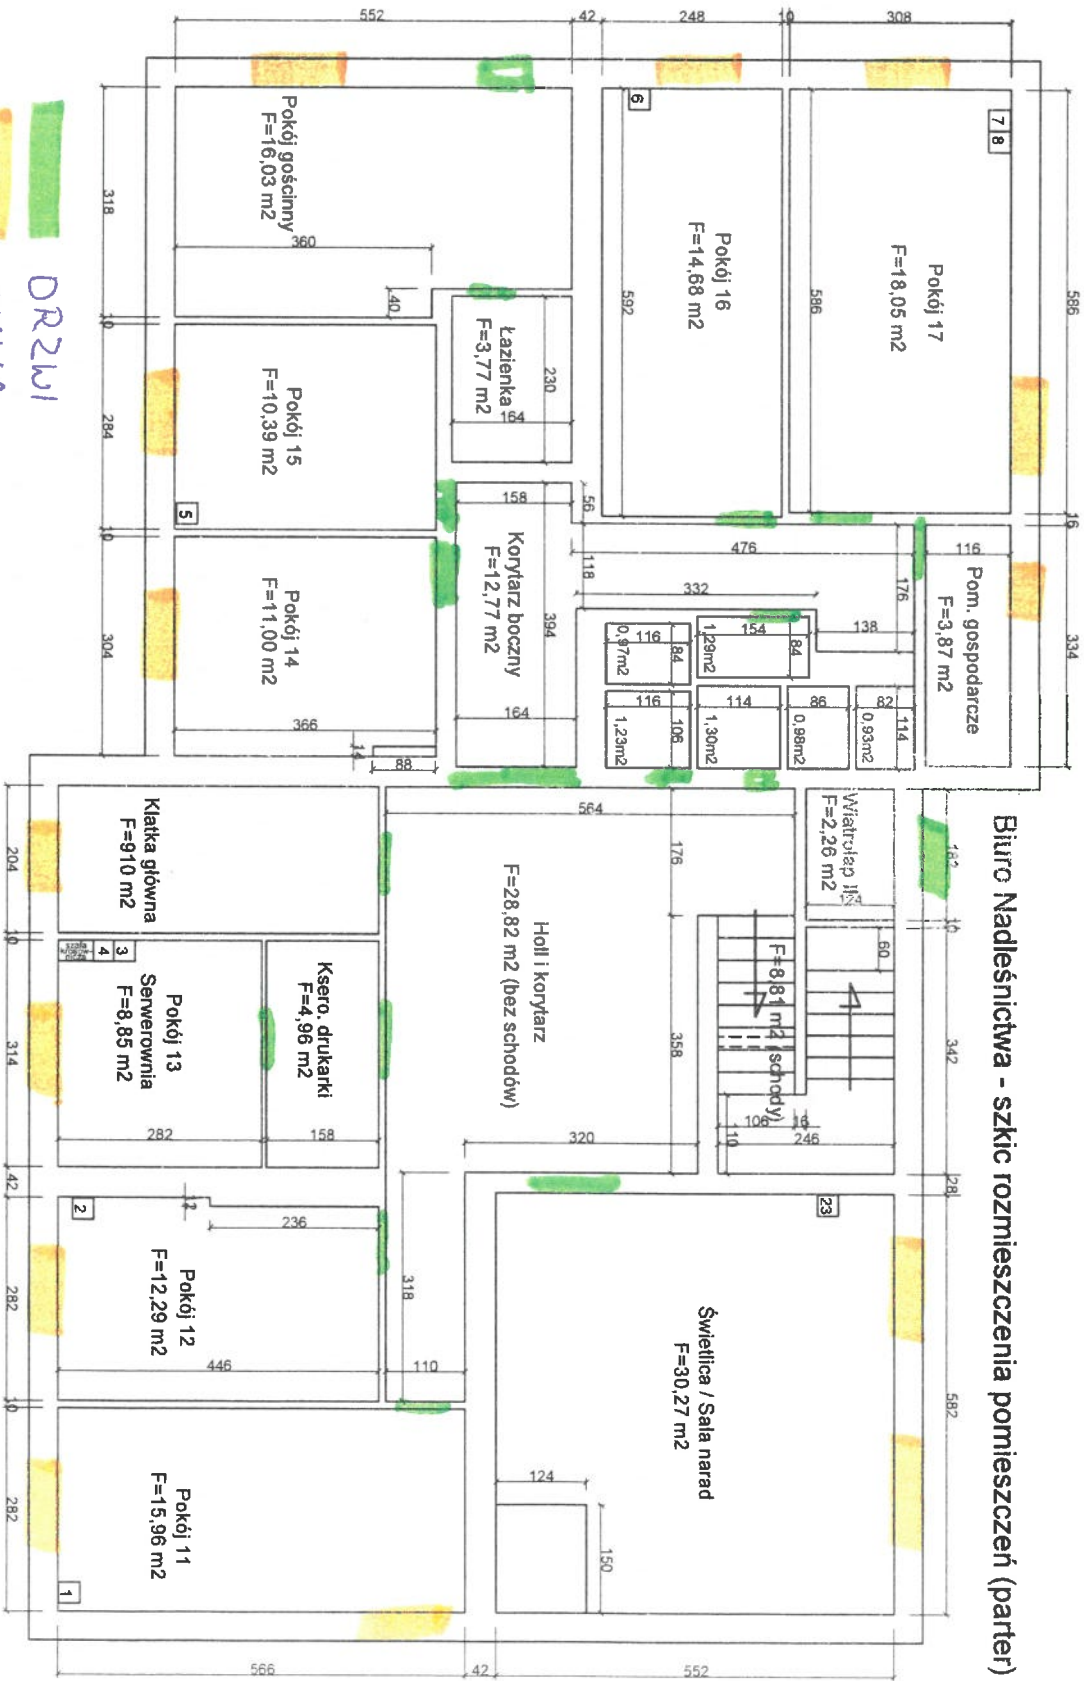

Biuro Nadleśnictwa - szkic rozmieszczenia pomieszczeń (piwnica)

Biuro Nadleśnictwa - szkic rozmieszczenia pomieszczeń (parter)

DR2W1
OKNA