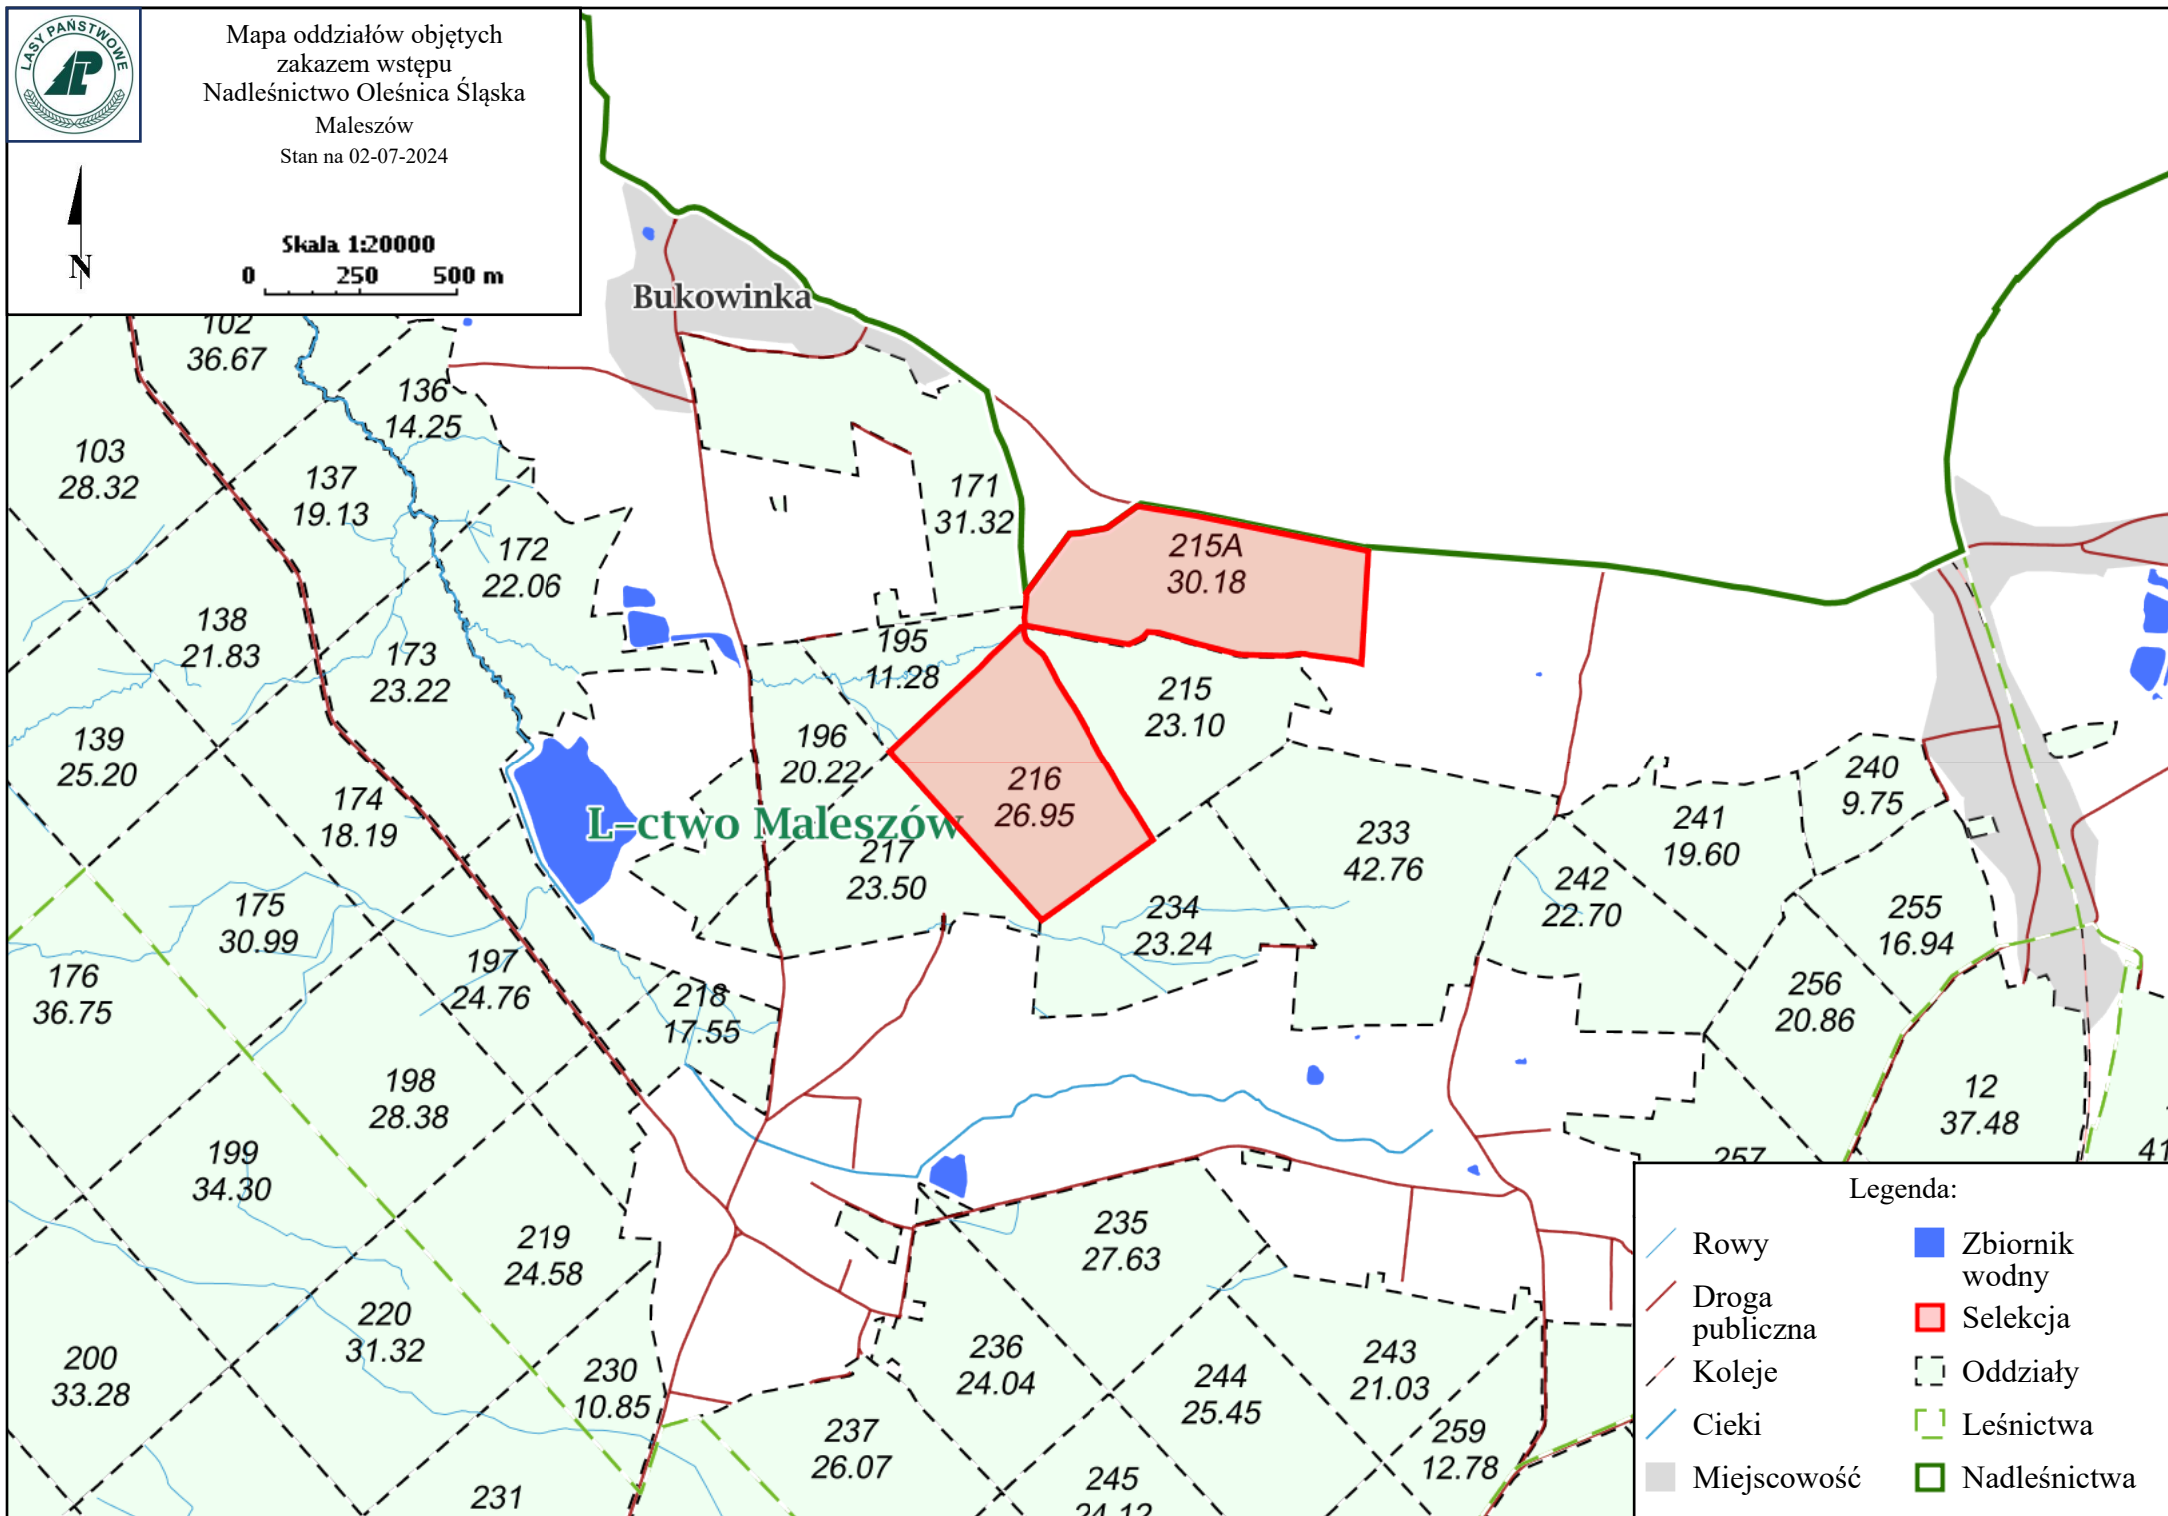

Mapa oddziałów objętych zakazem wstępu  
Nadleśnictwo Oleśnica Śląska  
Maleszów  
Stan na 02-07-2024

Skala 1:20000  
0 250 500 m

Legenda:

Rowy	Zbiornik wodny
Droga publiczna	Selekcja
Koleje	Oddziały
Cieki	Leśnictwa
Miejscowość	Nadleśnictwa