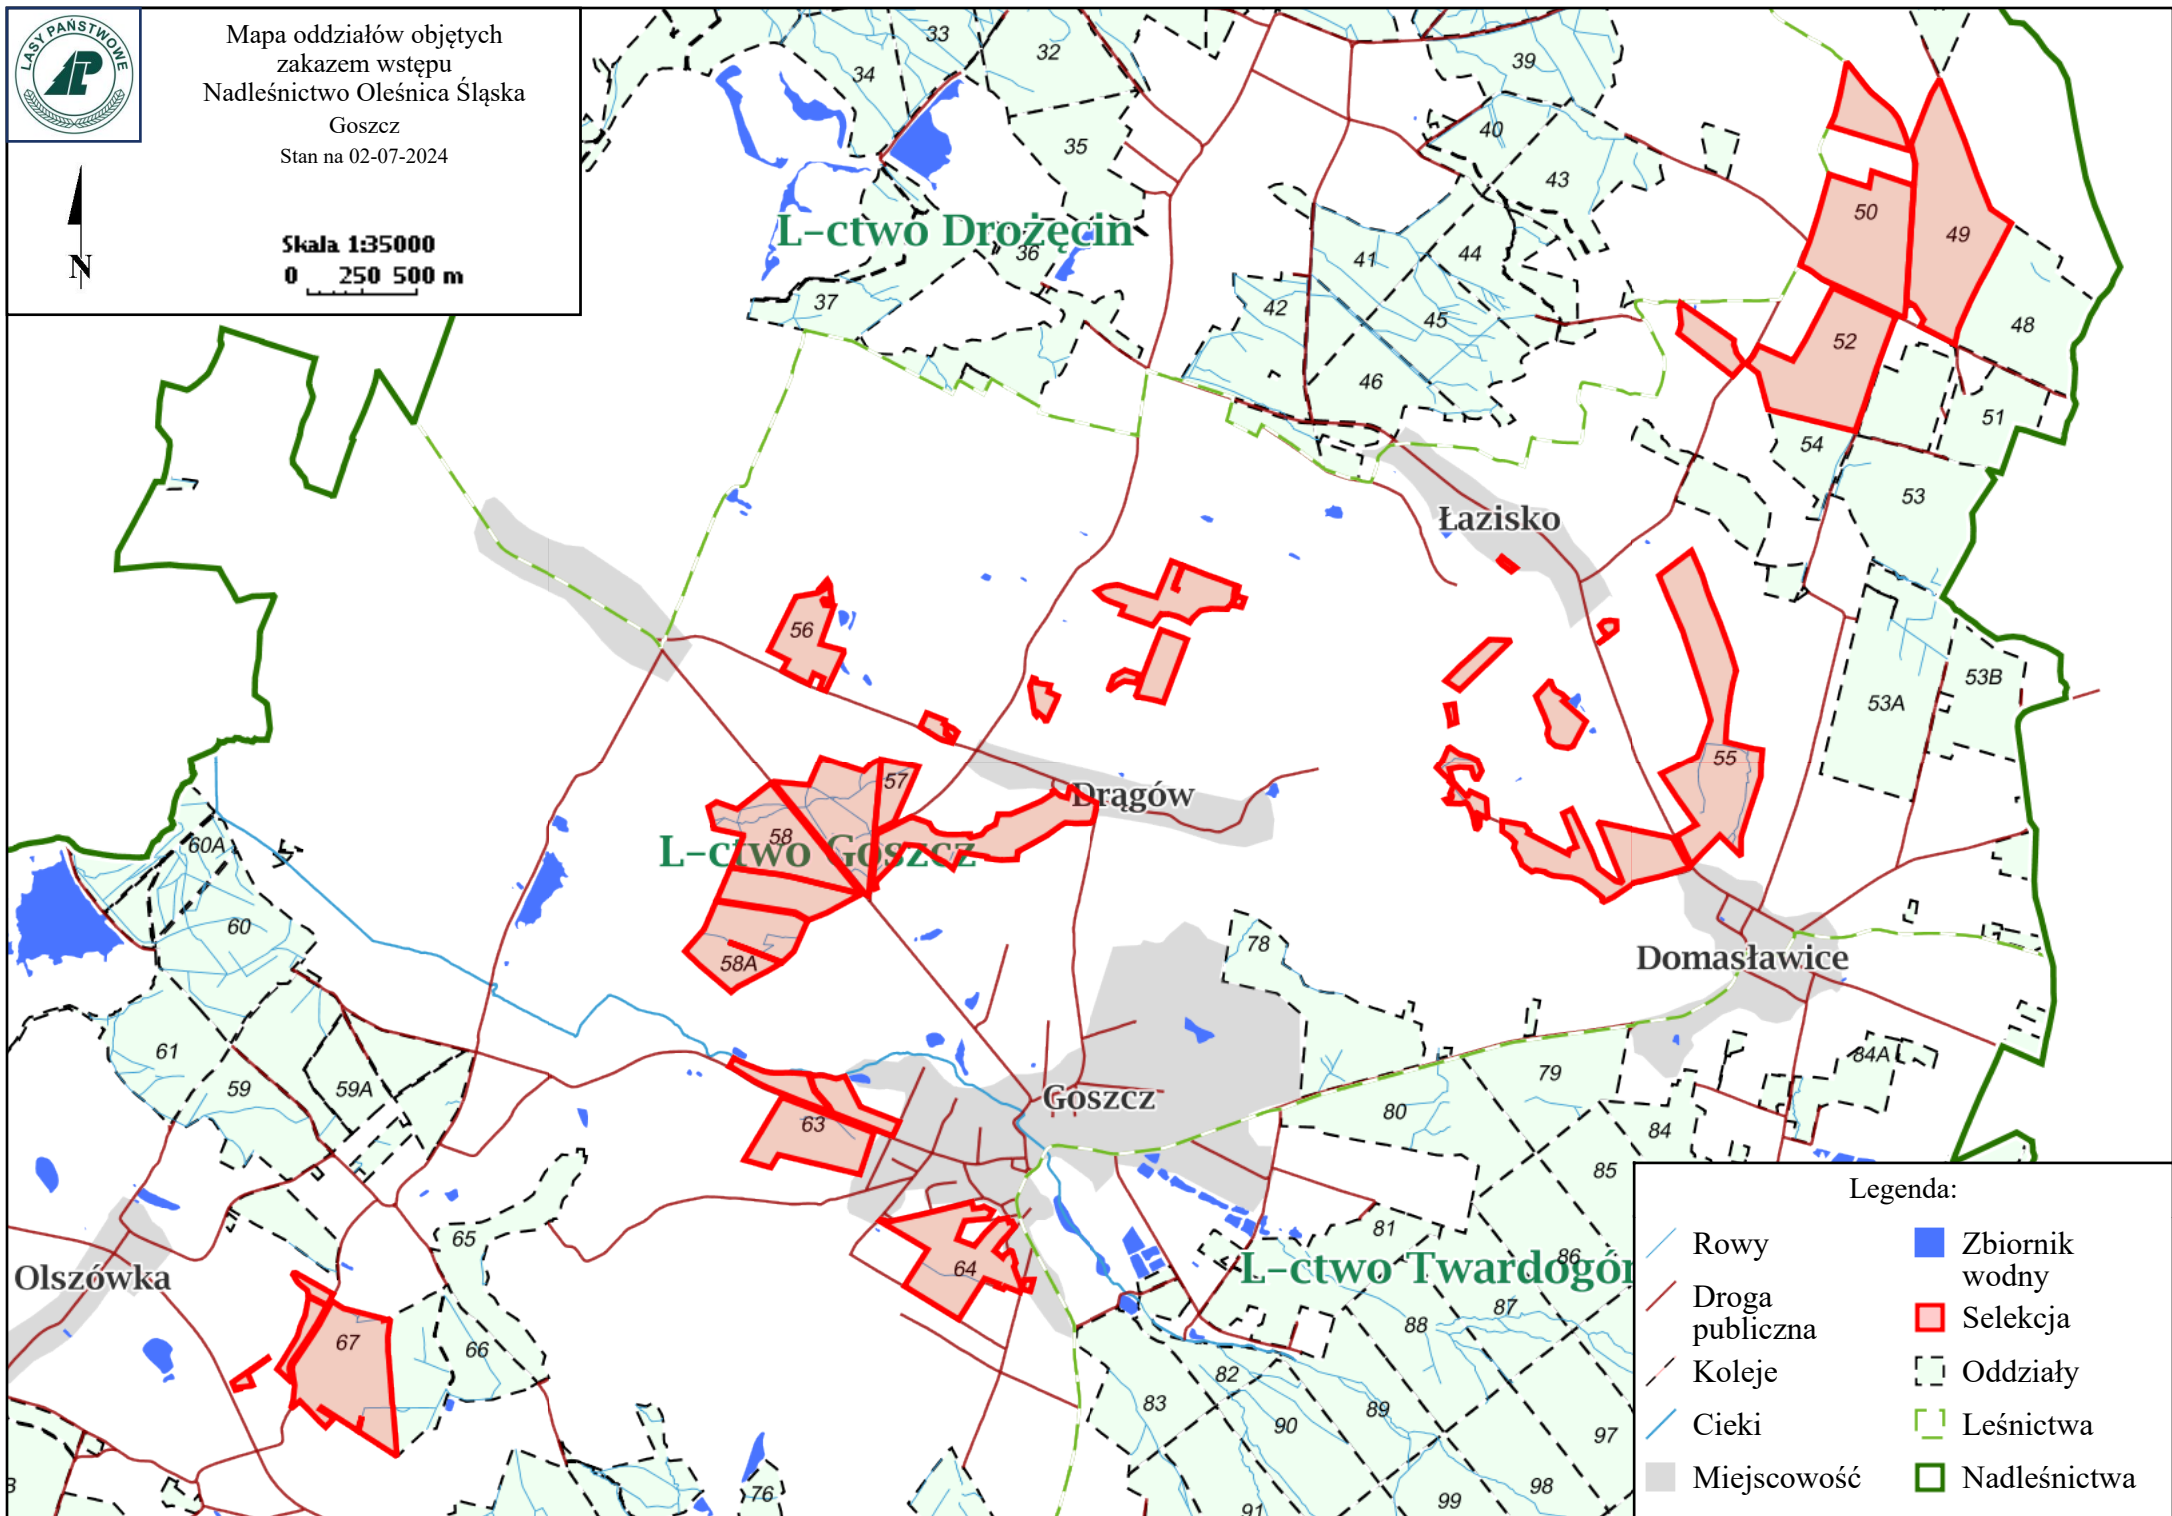

Mapa oddziałów objętych
zakazem wstępu
Nadleśnictwo Oleśnica Śląska
Goszcz

Stan na 02-07-2024

Skala 1:35000
0 250 500 m

Legenda:

- | | |
|-----------------|----------------|
| Rowy | Zbiornik wodny |
| Droga publiczna | Selekcja |
| Koleje | Oddziały |
| Cieki | Leśnictwa |
| Miejscowość | Nadleśnictwa |