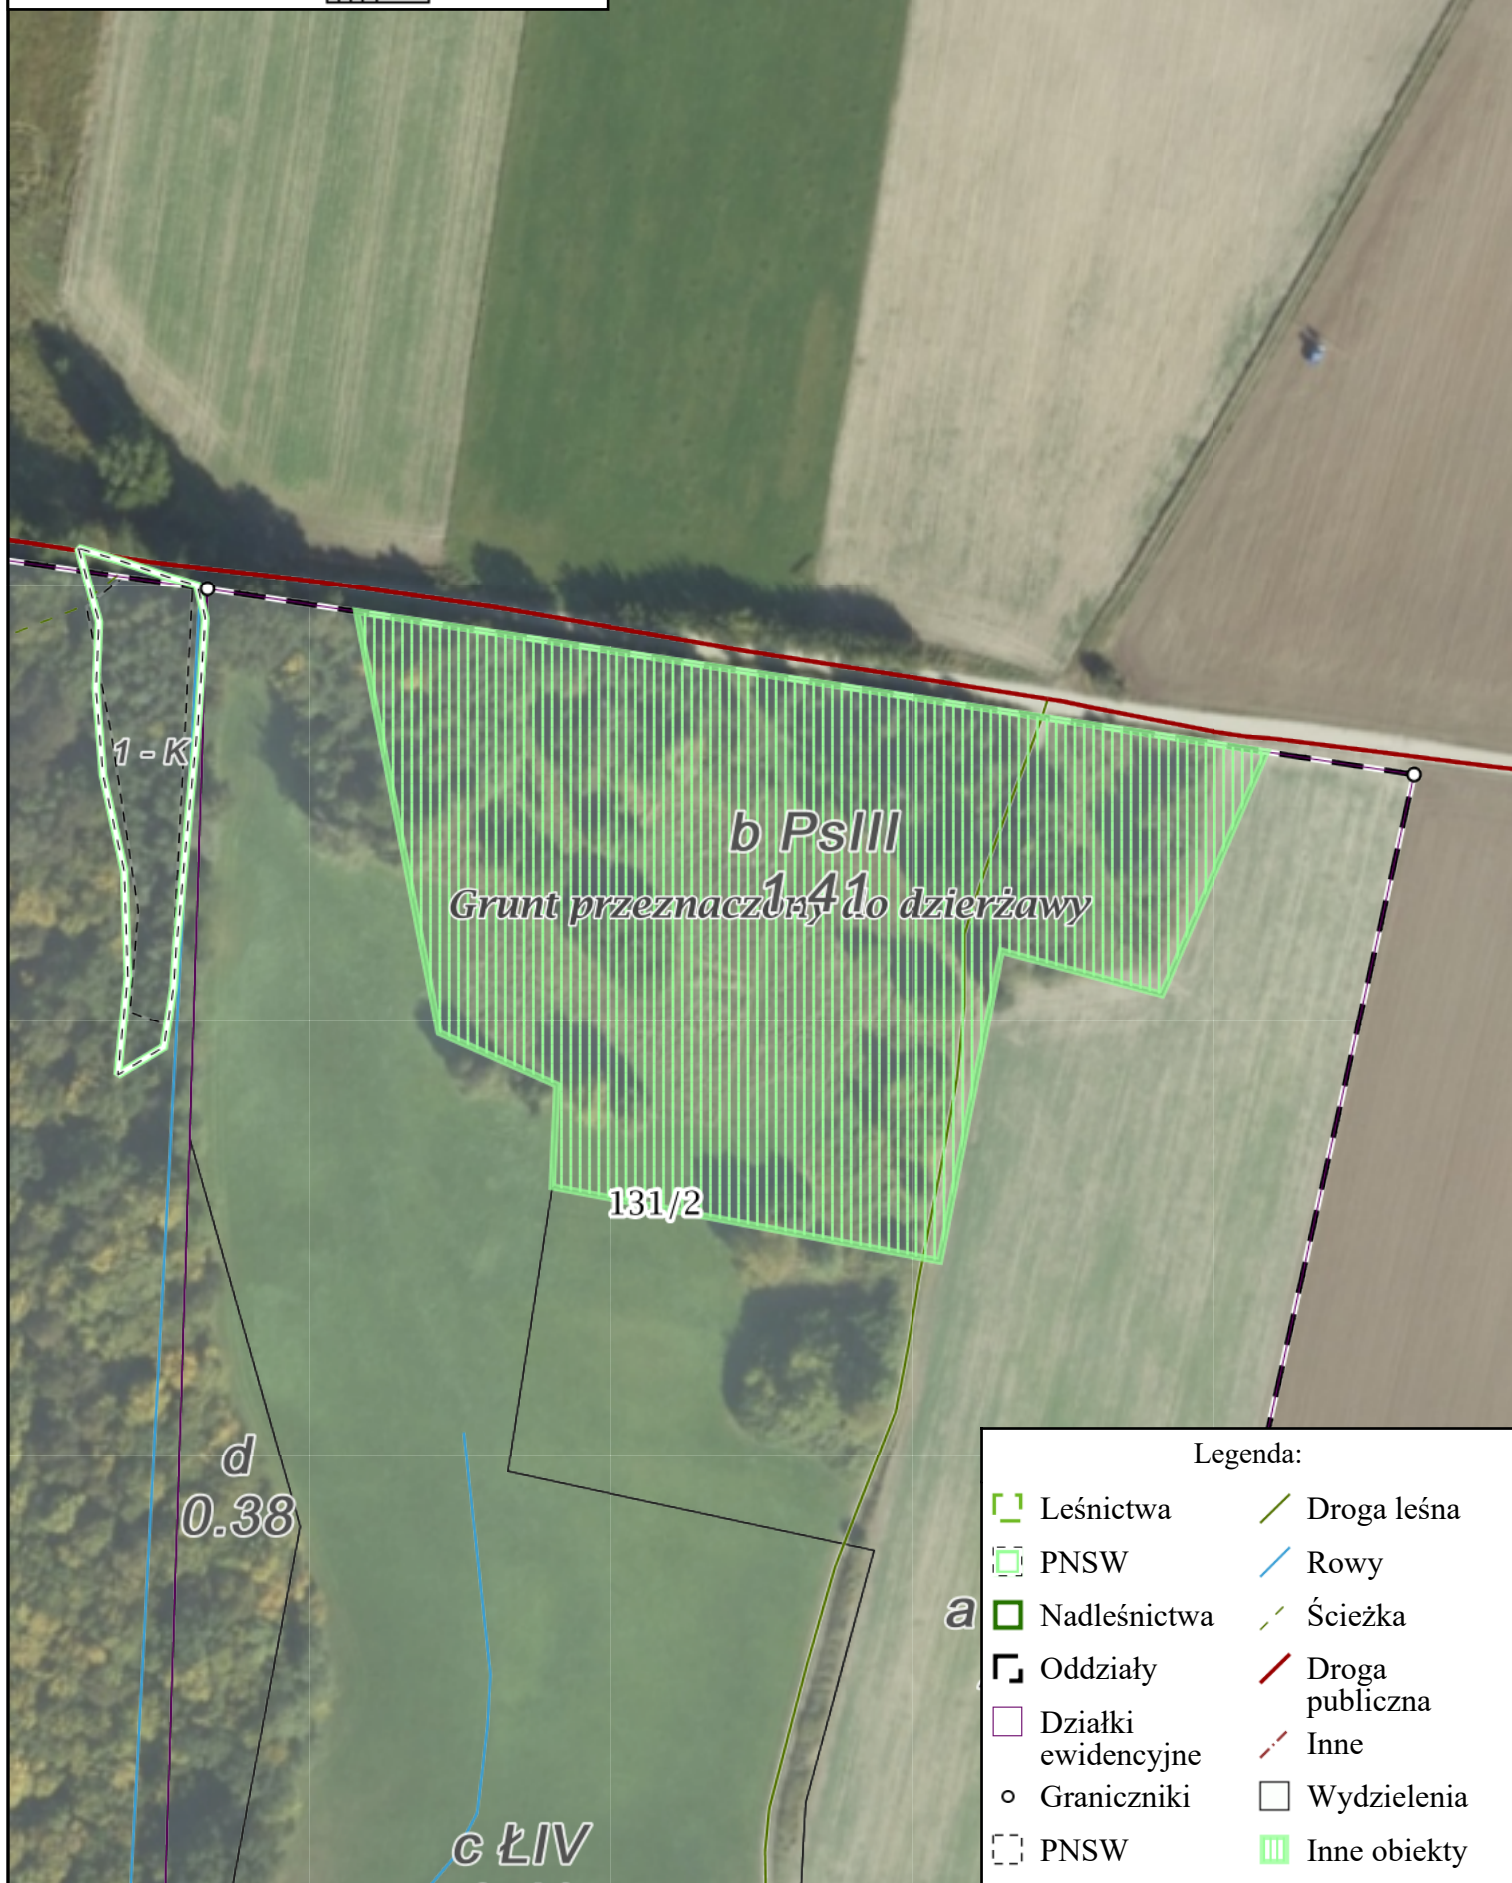

Grunt przeznaczony do
dzierżawy
Nadleśnictwo Oleśnica Śląska
Leś. Szczodre oddz. 38-b
Stan na 14-06-2024

Skala 1:1500
0 10 20 m

Legenda:

- | | |
|---------------------|-----------------|
| Leśnictwa | Droga leśna |
| PNSW | Rowy |
| Nadleśnictwa | Ścieżka |
| Oddziały | Droga publiczna |
| Działki ewidencyjne | Inne |
| Graniczniki | Wydzielenia |
| PNSW | Inne obiekty |