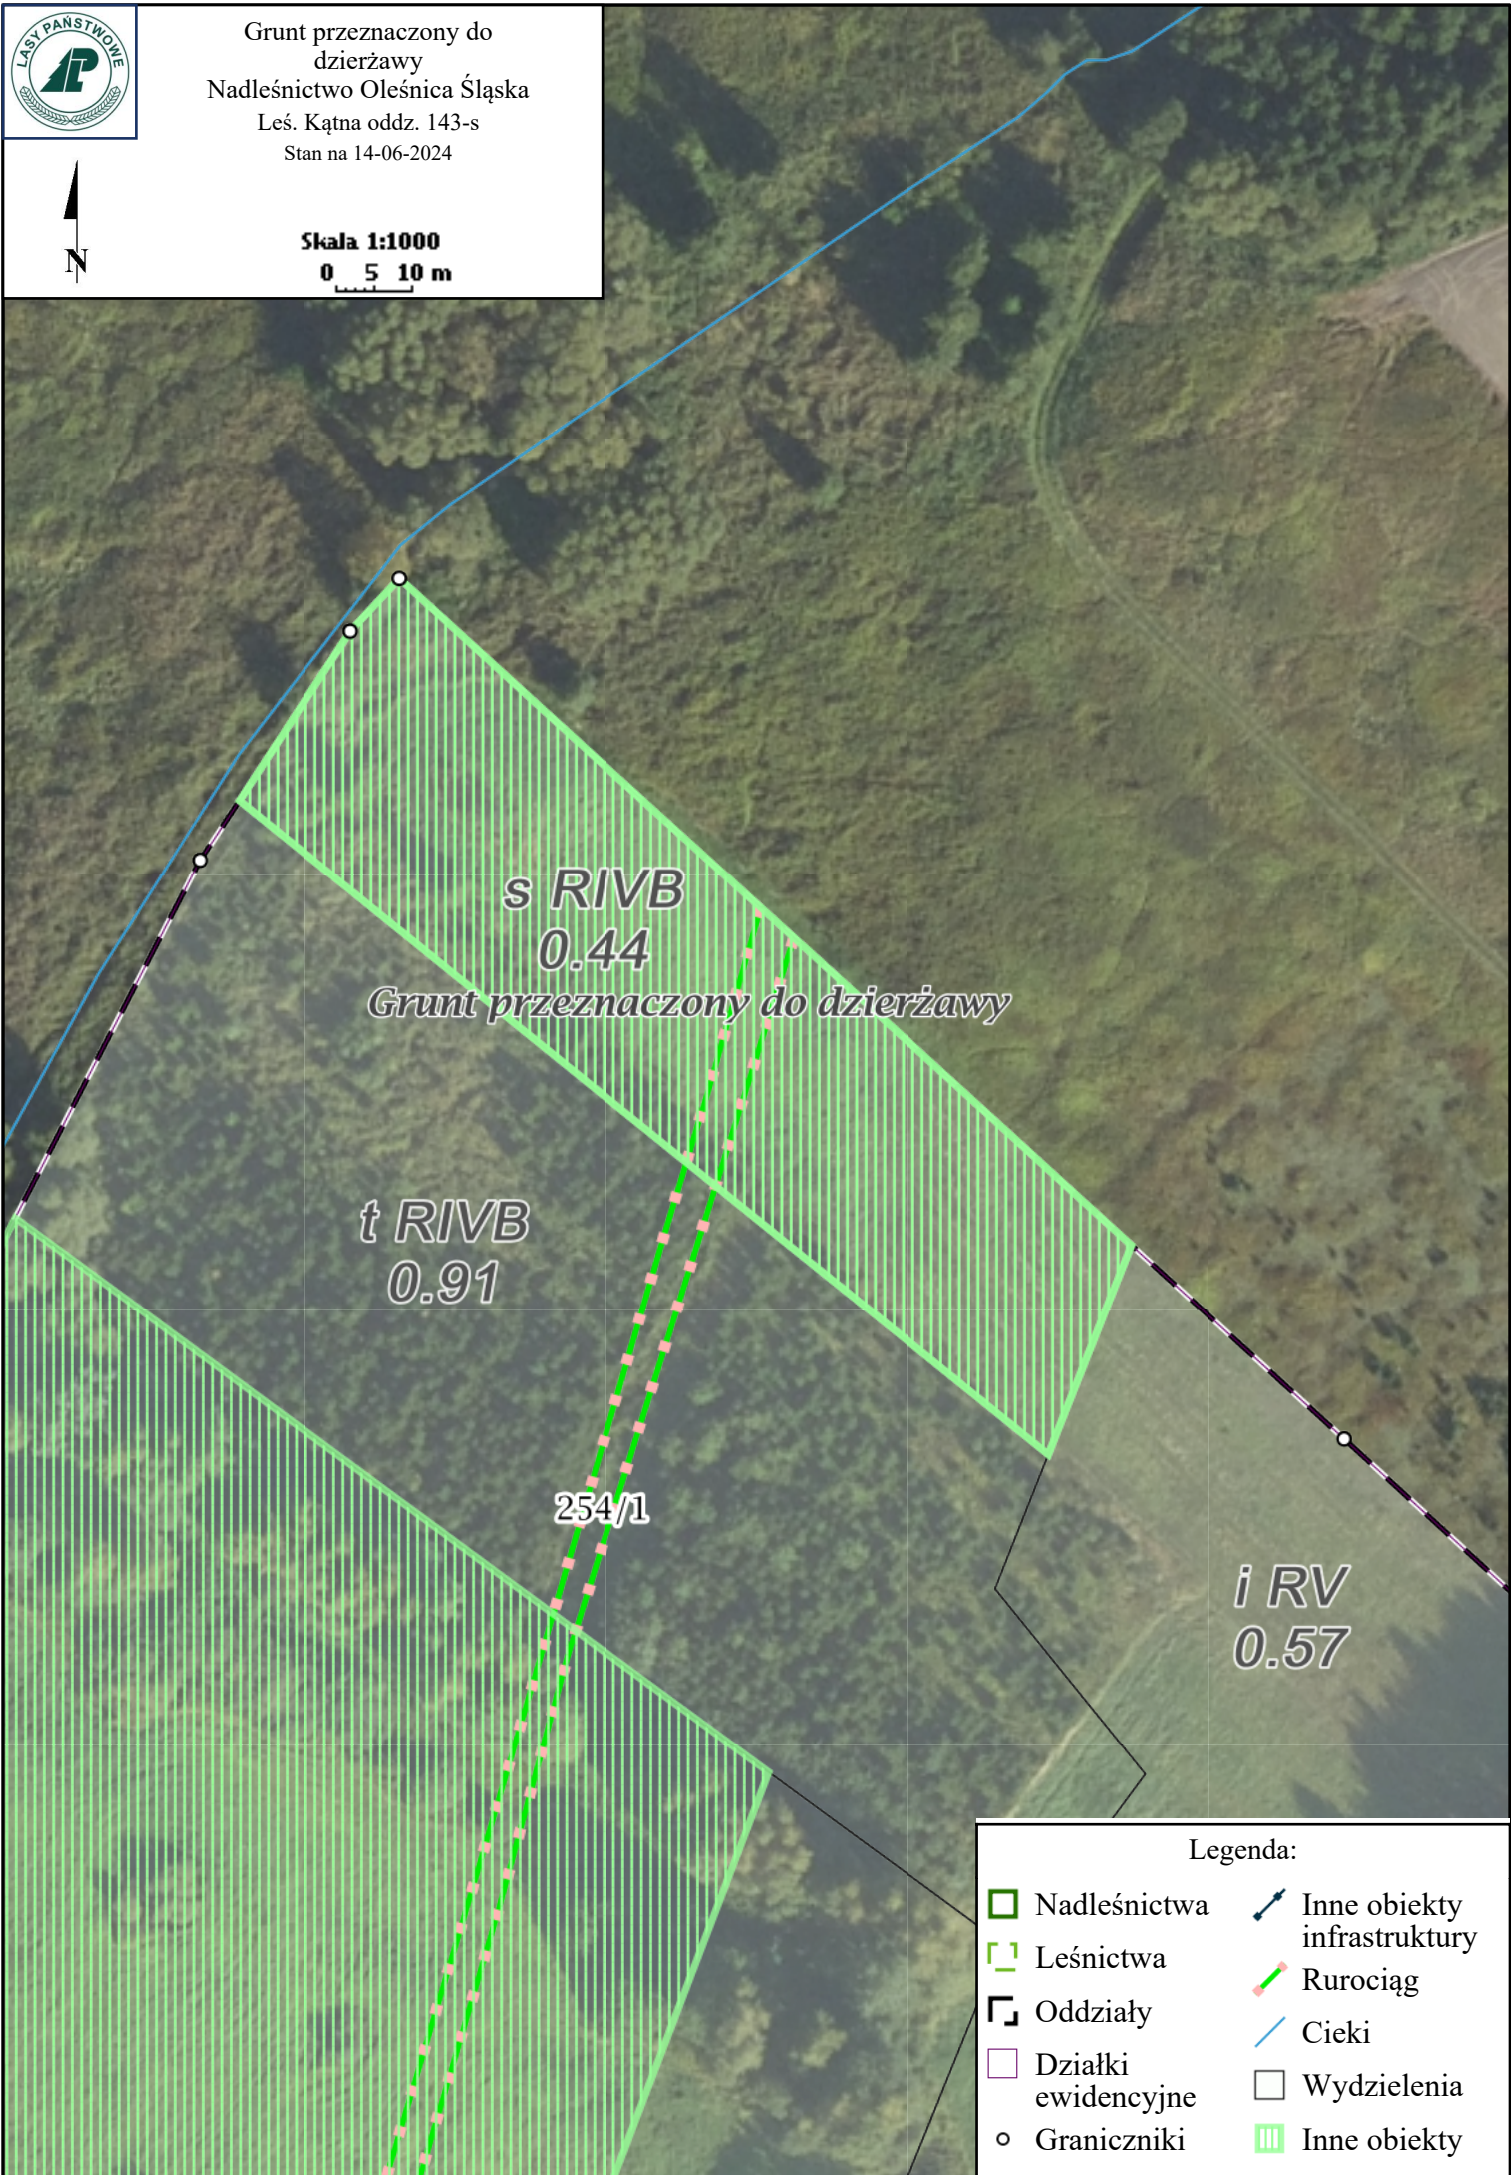

Grunt przeznaczony do
dzierżawy
Nadleśnictwo Oleśnica Śląska
Leś. Kątna oddz. 143-s
Stan na 14-06-2024

Skala 1:1000
0 5 10 m

Legenda:

- | | |
|---------------------|-----------------------------|
| Nadleśnictwa | Inne obiekty infrastruktury |
| Leśnictwa | Rurociąg |
| Oddziały | Cieki |
| Działki ewidencyjne | Wydzielenia |
| Graniczniki | Inne obiekty |