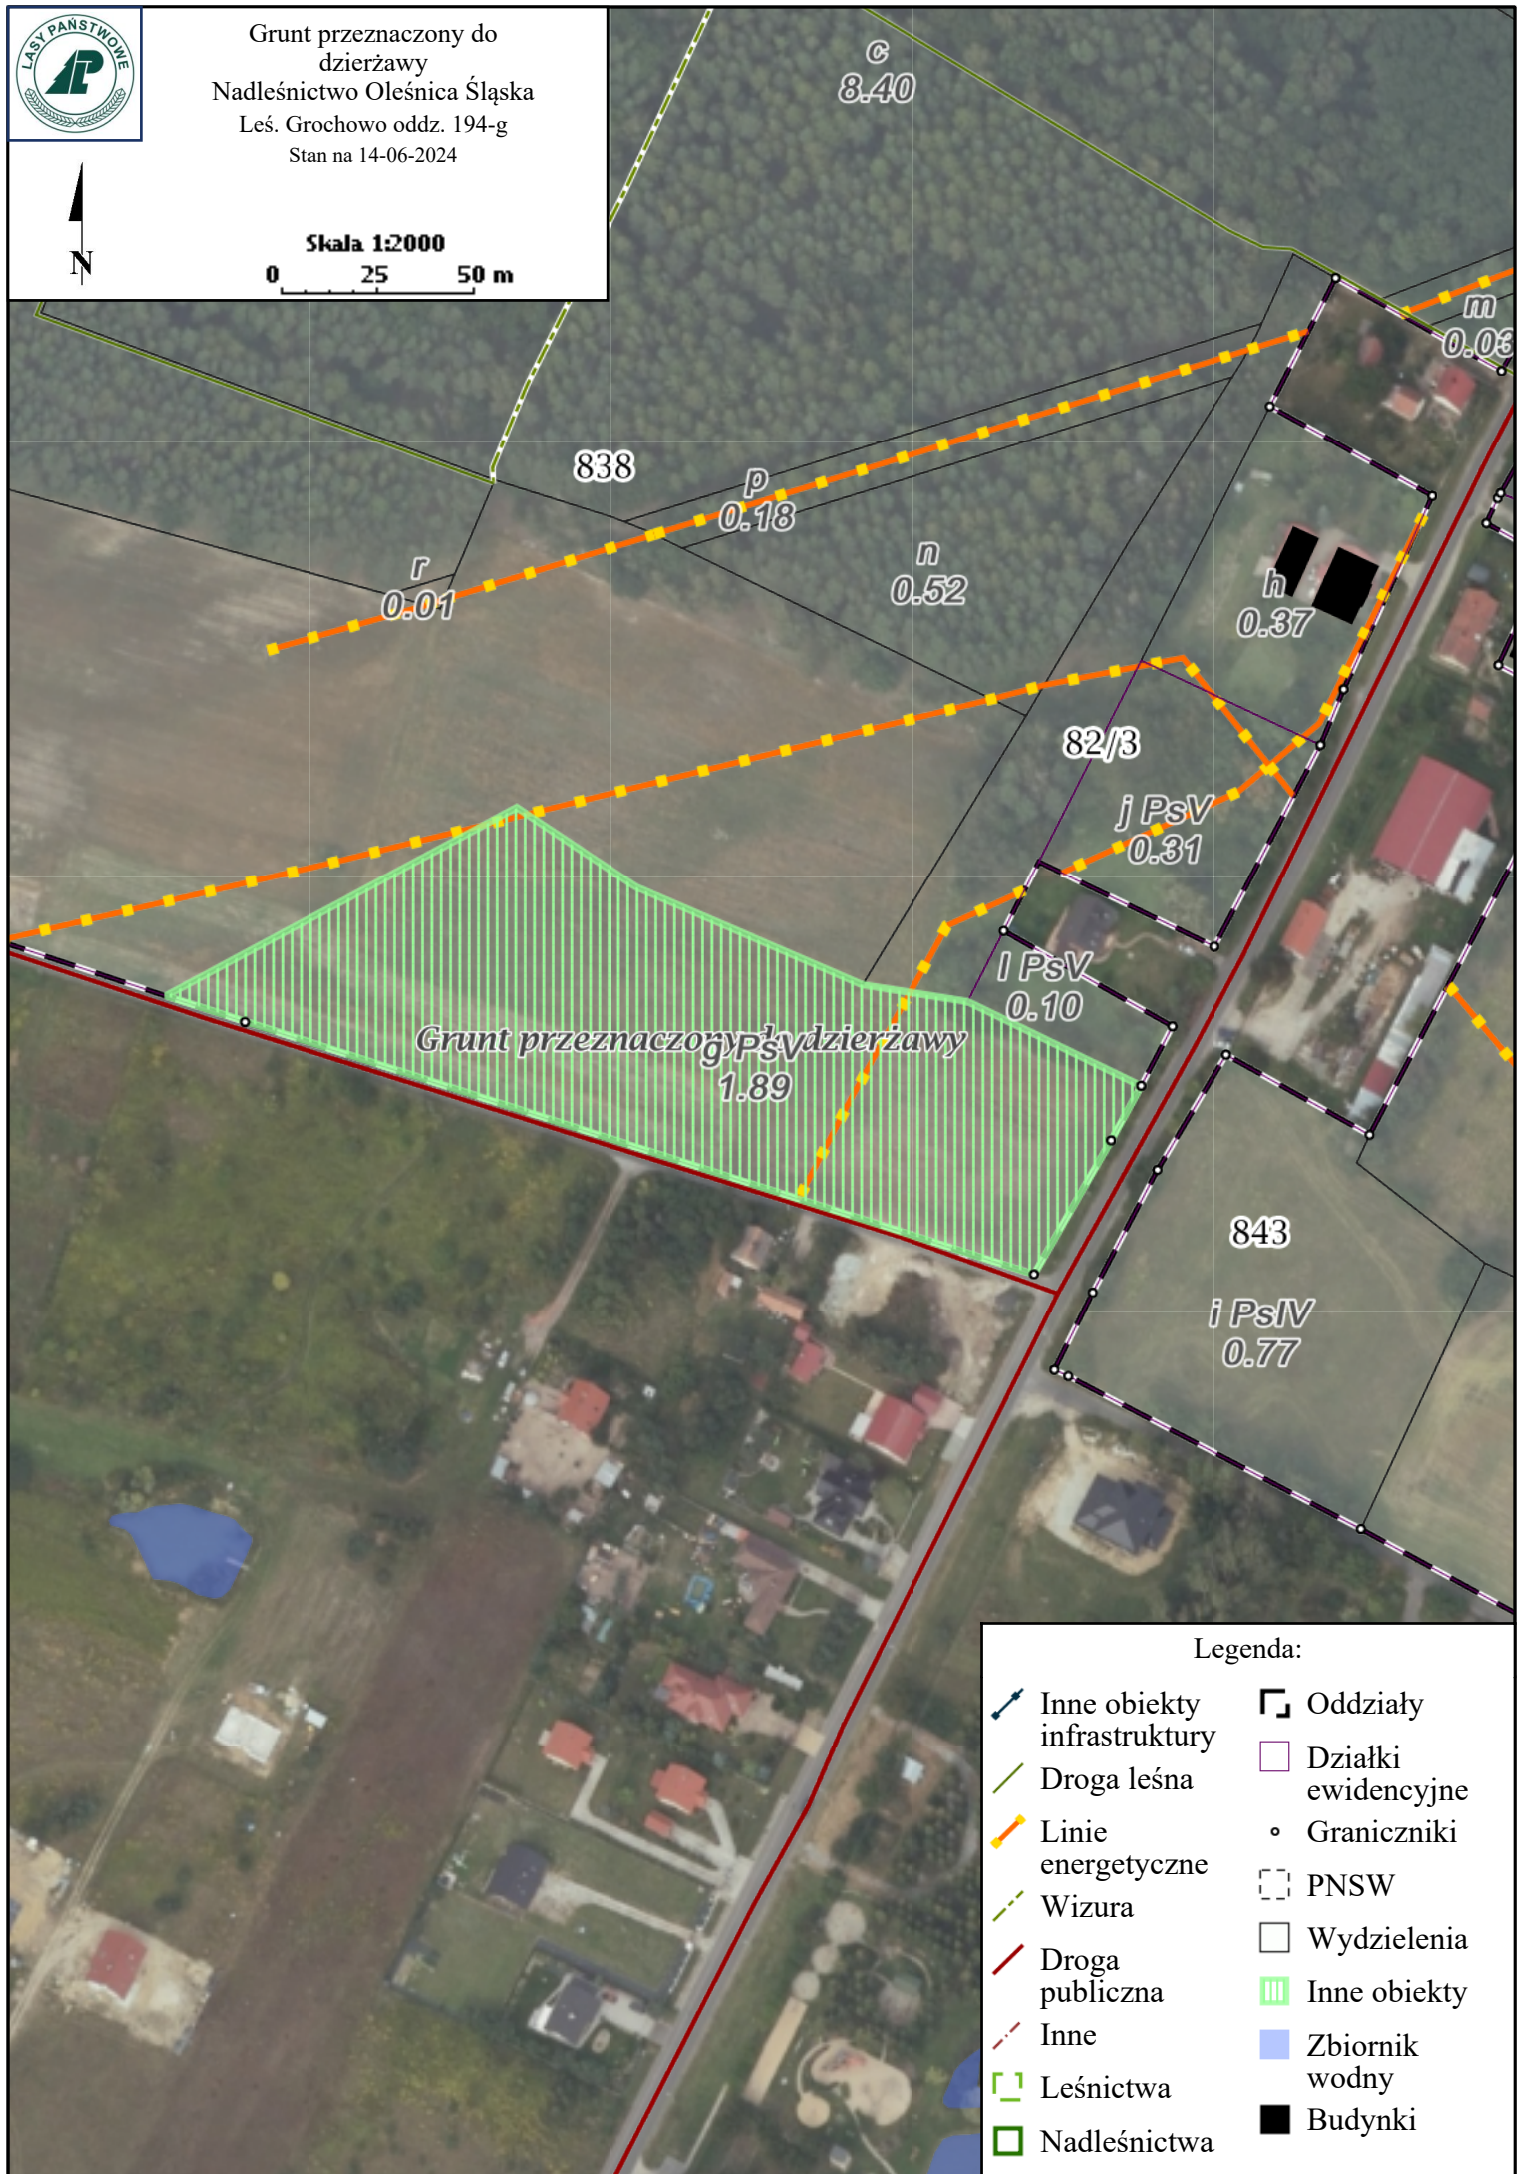

Grunt przeznaczony do
dzierżawy
Nadleśnictwo Oleśnica Śląska
Leś. Grochowo oddz. 194-g
Stan na 14-06-2024

Skala 1:2000
0 25 50 m

Legenda:

- | | |
|-----------------------------|---------------------|
| Inne obiekty infrastruktury | Oddziały |
| Droga leśna | Działki ewidencyjne |
| Linie energetyczne | Graniczniki |
| Wizura | PNSW |
| Droga publiczna | Wydzielenia |
| Inne | Inne obiekty |
| Leśnictwa | Zbiornik wodny |
| Nadleśnictwa | Budynki |