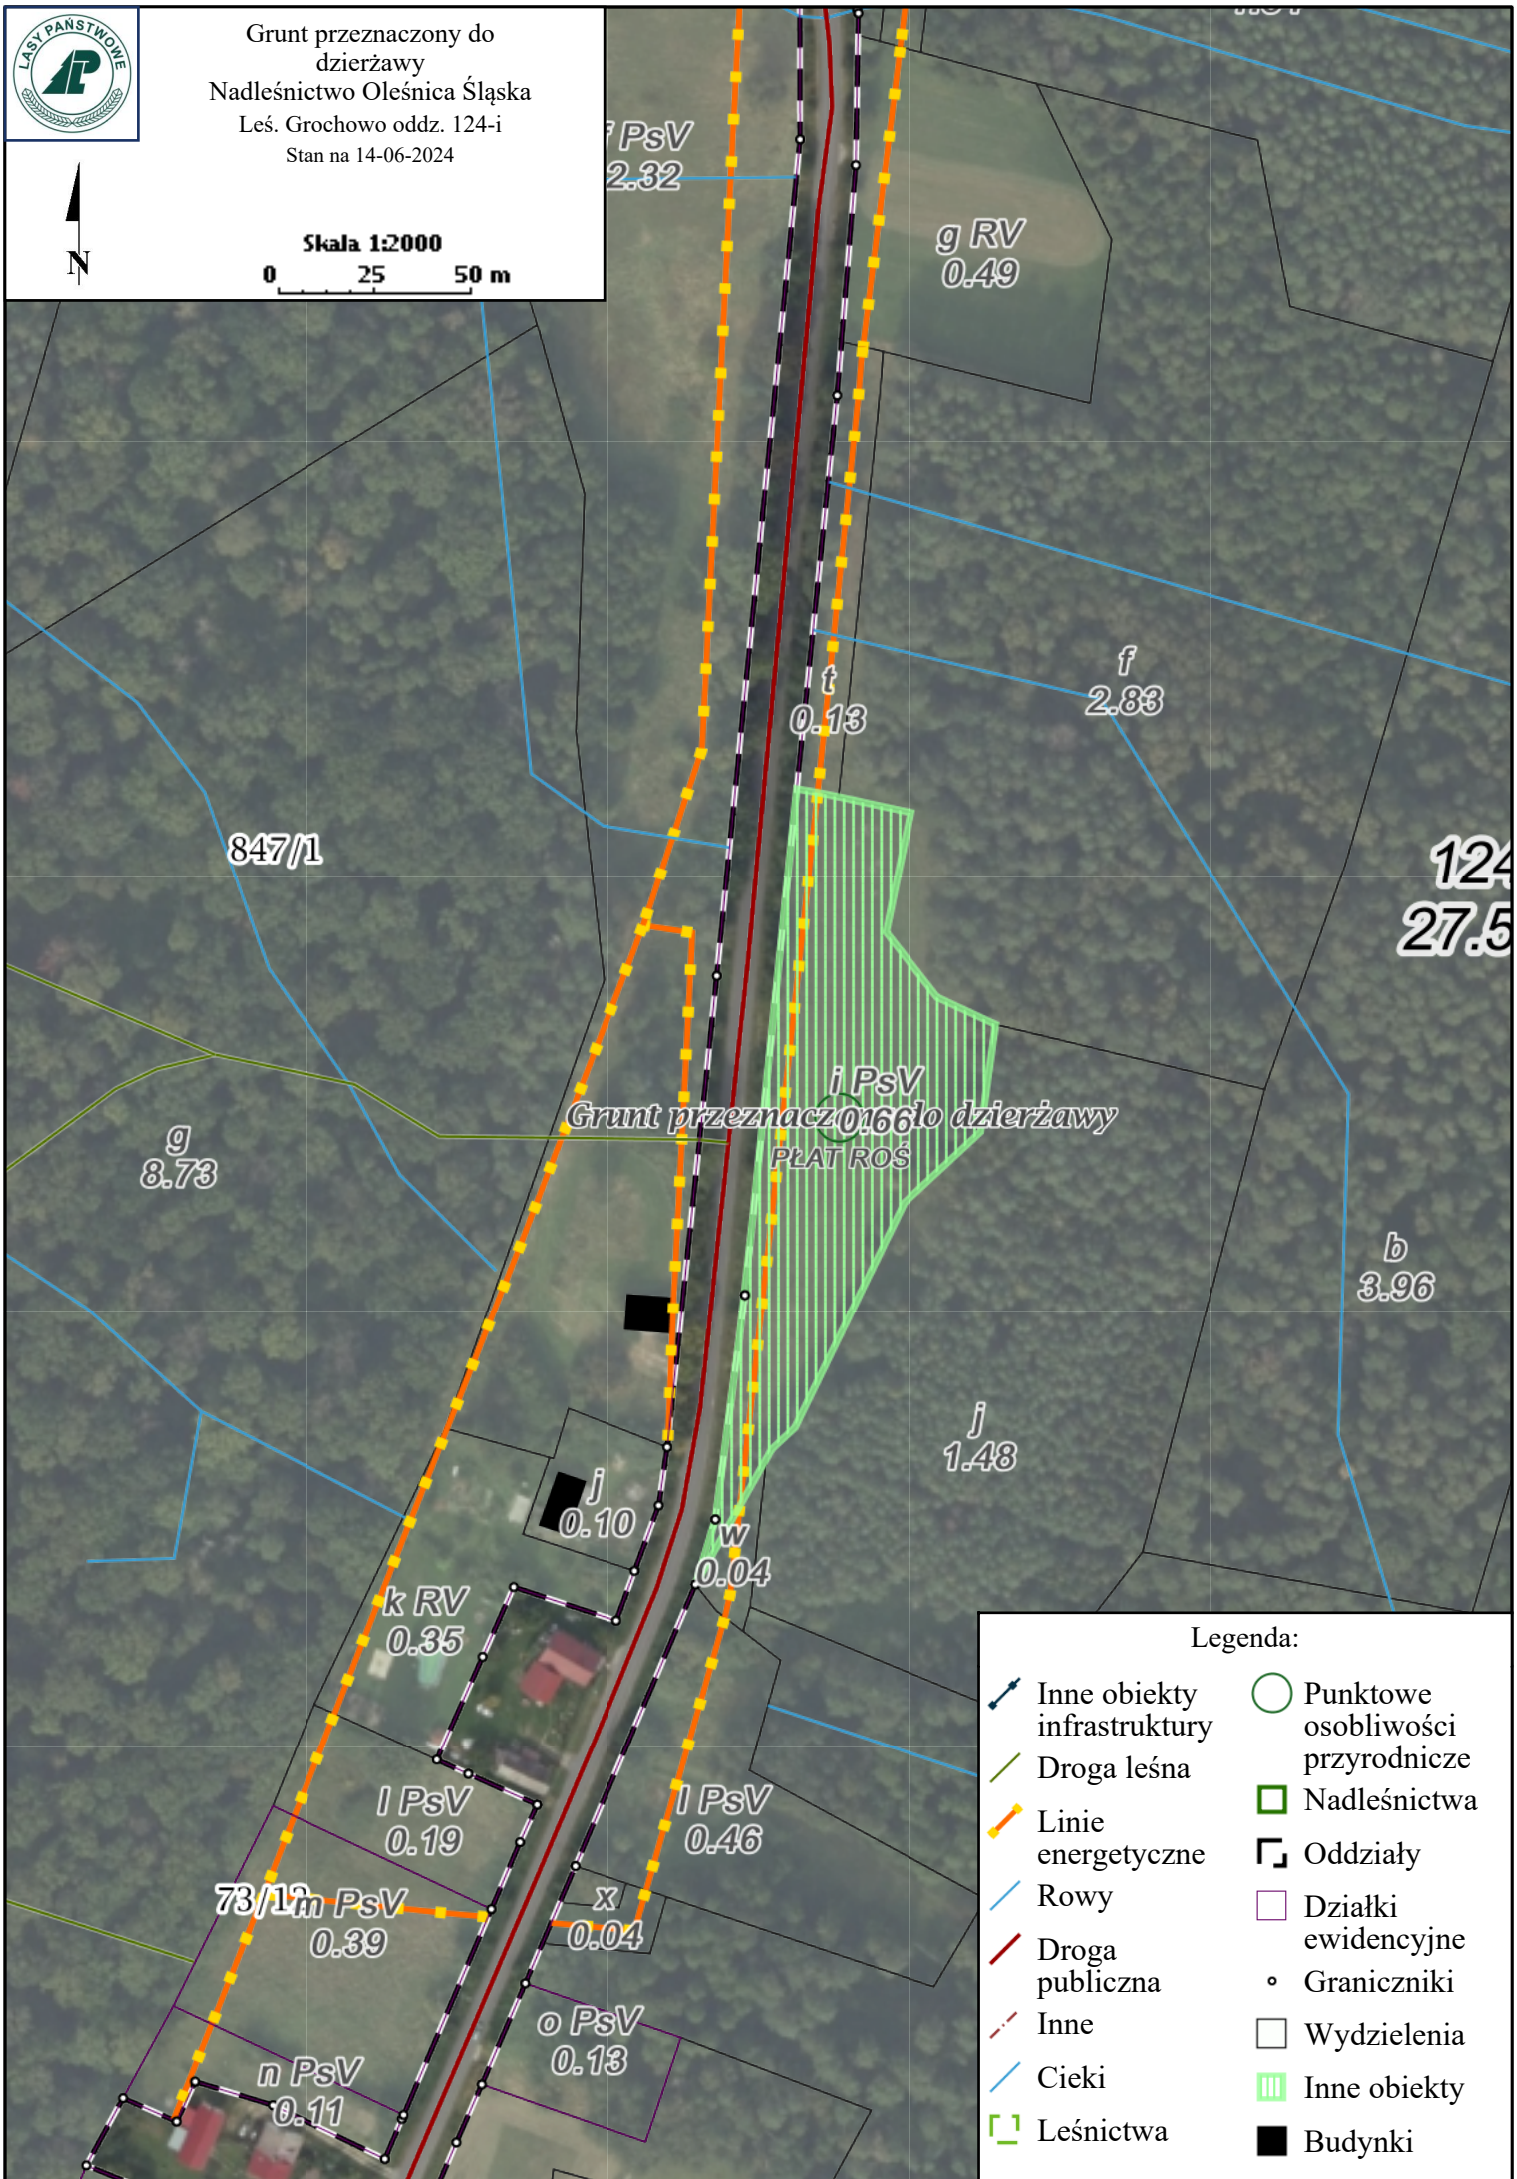

Grunt przeznaczony do  
dzierżawy  
Nadleśnictwo Oleśnica Śląska  
Leś. Grochowo oddz. 124-i  
Stan na 14-06-2024

Skala 1:2000  
0 25 50 m

Legenda:

- |                             |                                    |
|-----------------------------|------------------------------------|
| Inne obiekty infrastruktury | Punktowne osobliwości przyrodnicze |
| Droga leśna                 | Nadleśnictwa                       |
| Linie energetyczne          | Oddziały                           |
| Rowy                        | Działki ewidencyjne                |
| Droga publiczna             | Graniczniki                        |
| Inne                        | Wydzielenia                        |
| Ciek                        | Inne obiekty                       |
| Leśnictwa                   | Budynki                            |