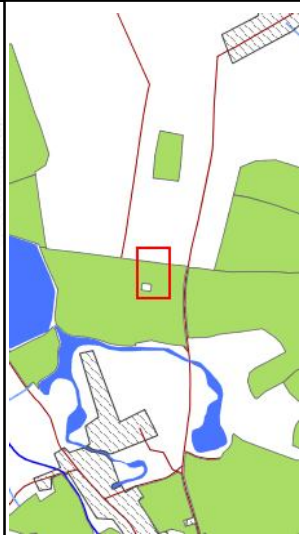

oddz. 18 do dzierzawy
Nadleśnictwo Olesznica Śląska
L. Szezodre
Stan na 17-05-2016

Skala 1:1000
0 5 10 m

Legenda:

- Wydzielenia
- Graniczniki
- ◻ Oddziały
- ◻ PNSW
- Inne
- Droga leśna
- Inne obiekty